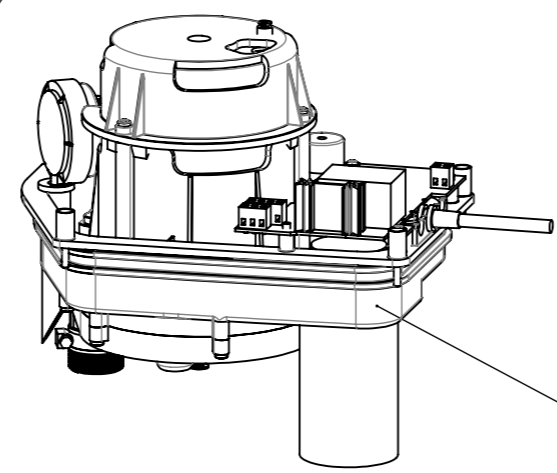

YAE61275258

YAE41135011

YAE 43075167

YAE11470154

YAE43075182

YEA 43075182

YEA 11470154