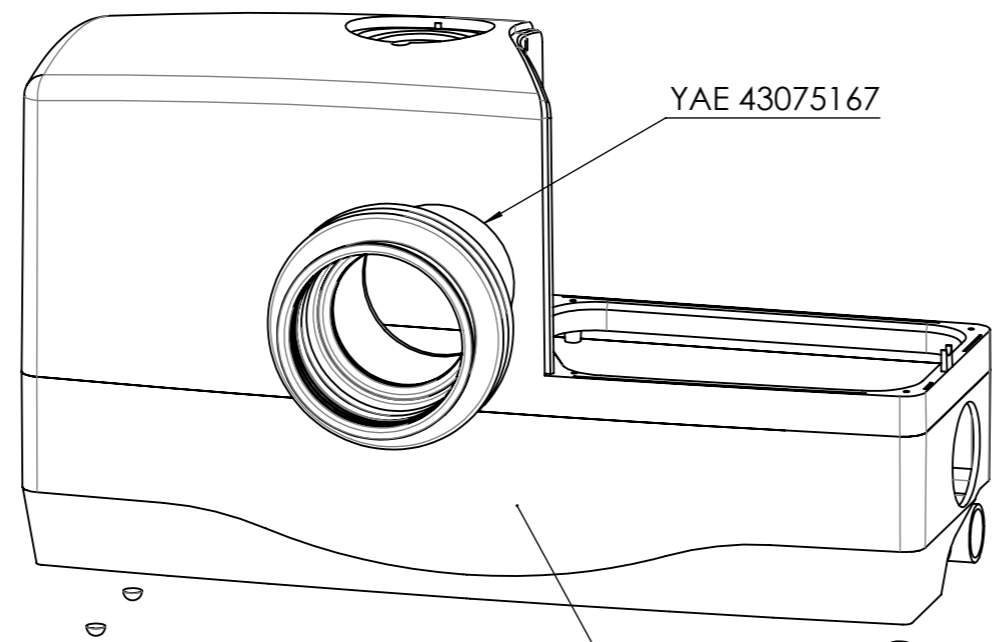

YAE11470154

YAE43075182

YEA 43075182

YEA 11470154

YAE 42885045

B

ASSEMBLY DRAWING
FLOWCB Spare Parts

No: ANS 18149
Drawn: Martin Crowe
Issue Date: 25.04.2012
Änderungen vorbehalten
Technical changes reserved
Con reserva di modifiche
Con reserva de modificaciones
Sous réserve de modification